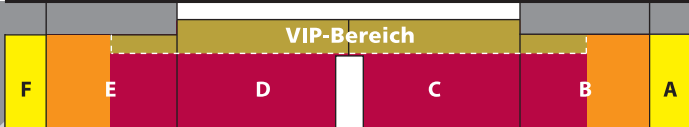

VIP-Bereich