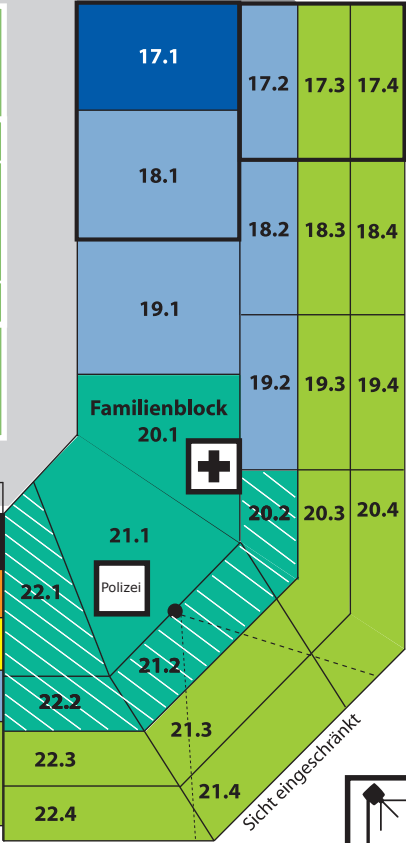

Nordtribüne

Fanshop

Clearing/
Abholschalter
Tageskasse

Kiebitz

VIP-Bereich

Club Lounge
Logen

Logenturm

Karlsberg Urpils Westtribüne

Fanshop

Osttribüne

Rollstuhlfahrer

Hard-Tickets

Service Center

Tageskasse

Südtribüne

Clearing/
Abholschalter