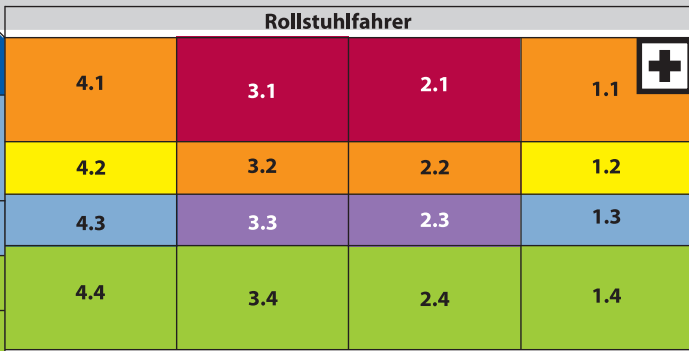

Rollstuhlfahrer

Hard-Tickets

Service Center

Tageskasse

Südtribüne

Clearing/
Abholschalter

Clearing/
Abholschalter

Tageskasse

Fanshop