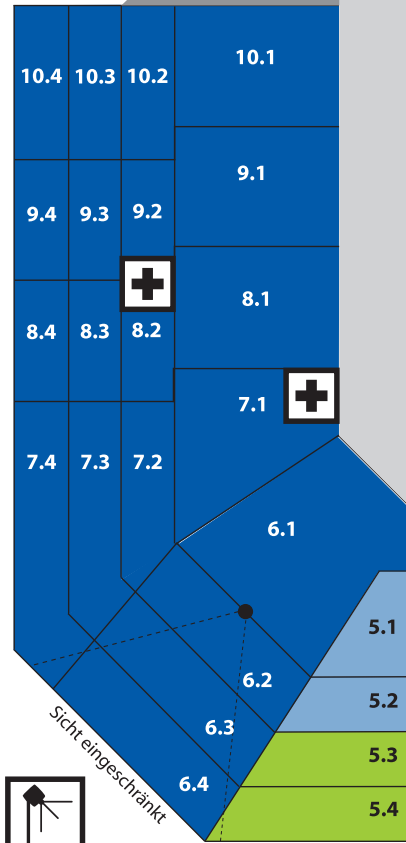

Nordtribüne

Fanshop

Clearing/
Abholschalter
Tageskasse

Kiebitz

VIP-Bereich

Club Lounge
Logen

Logenturm

Karlsberg Urpils Westtribüne