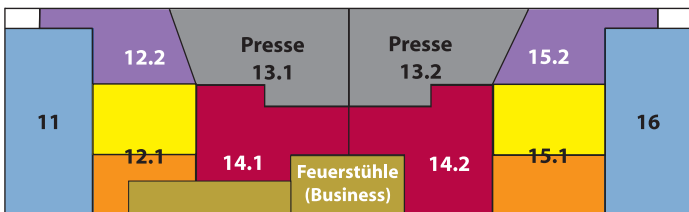

Nordtribüne

Fanshop

Clearing/
Abholschalter
Tageskasse

Kiebitz

VIP-Bereich

Club Lounge
Logen

Logenturm

Karlsberg Urpils Westtribüne